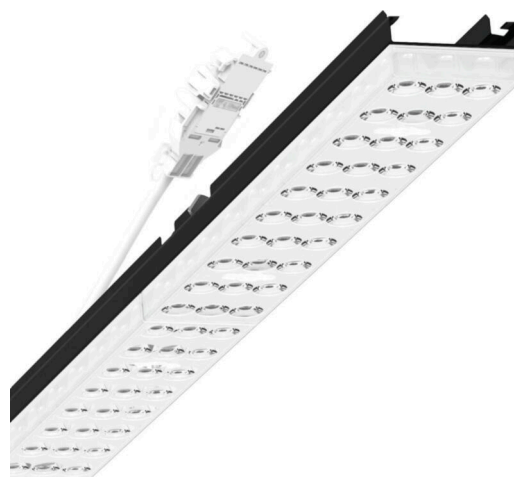

прибородержатель переменный - Individual.Lens.Optic - прямой, очень широко направленный свет - без видимых стыков

Ламподержатель из оцинкованного стального профиля, поверхность покрыта лаком на полиэфирной смоле. Крепление без инструментов с нажимными затворами, встроенными в конструкцию, обеспечивают защиту от кражи и взлома. В несущей трековой шине позиционируется по-разному. Цвет корпуса черный RAL 9005; Прямой, очень широко направленный свет, распространяющийся через линзу «Individual.Lens.Optic» из пластика ПММА. Единая оптика. Оптика отдельных линз делает сборку и установку предельно удобными, плоскость легко чистится. Тройные ряды из отдельных линз и лампо-/прибородержатели, идеально согласованные между собой, обеспечивают цельный вид без стыков и неравномерностей. Подключение к электросети через присоединительный провод длиной 1 м для свободного позиционирования прибородержателя в световой полосе и 3-полюсную втычную деталь для быстрой сборки со свободным выбором фаз. Сменные блоки, позволяющие легко модернизировать освещение, существенно продлевают срок службы всей осветительной установки.

электротехника

Балласт	Электронный драйвер (1 штука)
Мощность системы	26W
сетевое напряжение	230V/50Hz
класс энергосбережения/Источник света	D

Оптика

Оснастка	LED, цветопередача/оттенок света CRI ≥ 80 / 4000K
Допуск для координаты цветности (MacAdam)	3SDCM
Фотобиологическая безопасность (светильник)	RG1
Номинальный световой поток	4408lm
Срок службы LED	50000h L80/B10 (Tq 45°C)
светоотдача светильников	172lm/W
Угол излучения	105° (C0) / 105° (C90)
UGR поп./вдоль	21.0 / 21.3

Механика

цвет корпуса	черный RAL 9005
размеры (LxWxH/DxH)	1531mm x 55mm x 37mm
вес (нетто)	2kg
Вид монтажа	сборка трековых систем, световая структура

DEEP-LINK

<https://www.regiolux.de/ru/article/19485004014>

Ссылка	LED 4000lm 840
ηLB	100 %
Φ ↓/↑	98 % / 2 %
UGR поп./вдоль	21.0 / 21.3

размеры

L	1531 mm	Длина
B	55 mm	Ширина
H	37 mm	Высота