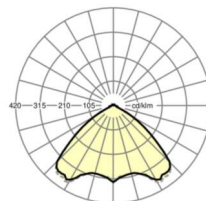

Механика

цвет корпуса	черный RAL 9005
размеры (LxWxH/DxH)	1531mm x 55mm x 37mm
вес (нетто)	2kg
Вид монтажа	сборка трековых систем, световая структура

DEEP-LINK

<https://www.regiolux.de/ru/article/19485004014>

Ссылка	LED 4000lm 840
ηLB	100 %
Φ ↓/↑	98 % / 2 %
UGR поп./вдоль	21.0 / 21.3

размеры

L	1531 mm	Длина
B	55 mm	Ширина
H	37 mm	Высота